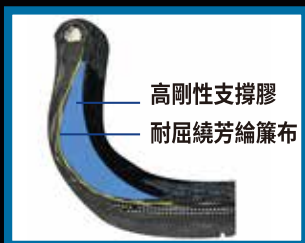

RST 防爆性能

- 高硬度、低生熱、耐屈繞的物料，提供足夠的剛性，防止輪呔被刺穿後因失壓而失控。
- 加強呔側設計，確保在0氣壓狀態下，以80公里的時速持續行駛1小時。
- 高強度設計賦予輪呔卓越的乾濕處理性能，防止輪呔在轉彎時「跣呔」。
- 呔面配方能更適應路面，填補路面凹凸不平的部分，減少震動，有效降低輪呔噪音。